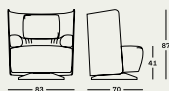

880

design

De Pas, D'Urbino, Lomazzi
Campiello +
1984-2022

Poltrona girevole

Schienale in multistrato di legno ricoperto in cuoio pigmentato 90 nei colori nero, antracite e fango o cuoio 95 nel colore gold. Sedile in poliuretano a quote differenziate/fiocchi di poliestere rigenerato e rigenerabile; poggiatesta e cuscino schienale in fiocchi di poliestere rigenerato e rigenerabile. Rivestimento sfilabile in stoffa. Solo il cuscino poggiatesta può essere richiesto in un colore diverso all'interno della stessa tipologia di tessuto.

Swivel armchair

Backrest in plywood covered with cowhide pigmentato 90 in the shades black, anthracite and mud or with cowhide 95 in the shade gold. Seat in graduated polyurethane/regenerated and regenerable polyester flakes; lumbar and back cushion in regenerated and regenerable polyester flakes. Removable fabric cover. Only the lumbar cushion can be requested in a distinct colour within the same fabric.