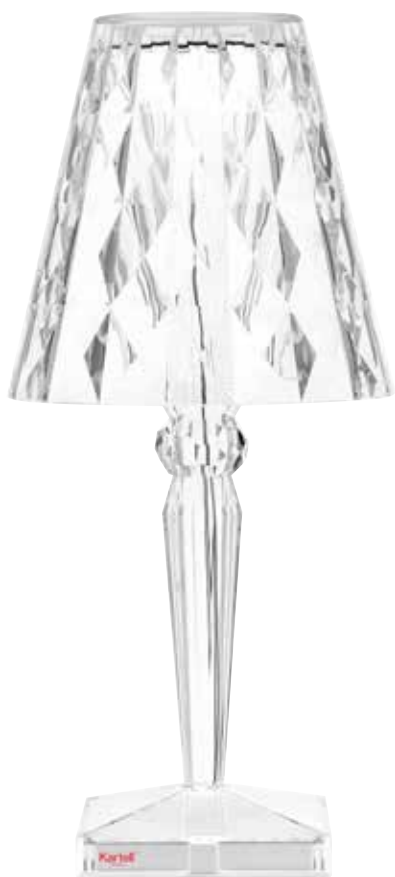

NEW!

BIG BATTERY 2019

Design Ferruccio Laviani

37.3

17

17

kg

1.00

IP 54

3.7

3W LED
2700°K

9475

version à batterie avec variateur de lumière

37.3

17

17

kg

0.90

IP 20

3.7

3W LED
2700°K

9470

alimentation électrique directe

MATÉRIAU

PMMA transparent ou teinté dans la masse

TRANSPARENTS

B4
Cristal

PR
Prune

AZ
Bleu clair

CO
Brun

CE

9470