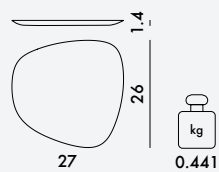

1236

MATÉRIAU

Mélanine

OPAQUES

02
Orange

09
Noir

CM
Noir
Gris
Tourterelle

1 set de 3

2.28

0.011

54X54X40

1236