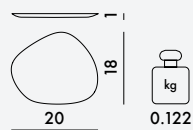

1236

MATÉRIAU

Mélanine

OPAQUES

02
Orange

09
Noir

CM
Noir
Gris
Tourterelle

1 set de 3

2.28

0.011

54X54X40

1236