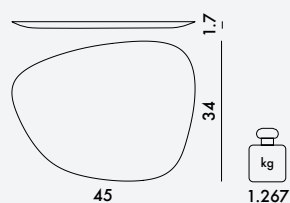

1236

MATÉRIAU

Mélanine

OPAQUES

02
Orange

09
Noir

CM
Noir
Gris
Tourterelle

1 set de 3

2.28

0.011

54X54X40

1236