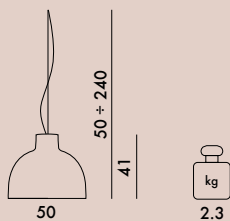

BELLISSIMA 2018

Design Ferruccio Laviani

IP 20 220-240 E27 2700°K

MATÉRIAU

Technopolymère thermoplastique teinté dans la masse

9450

OPAQUES

03
Blanc
Blanc