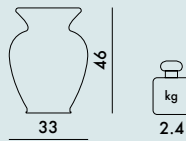

# LA BOHÈME 2001

Design Philippe Starck

**8882**  
Tabouret

**8883**  
Tabouret

**8872**  
Vase

**8873**  
Vase

## MATÉRIAU

Polycarbonate transparent ou teinté dans la masse

TRANSPARENTS

B4  
Cristal

V4  
Violet

V5  
Rouge

<b>8882</b>	1	3.3	0.062	35X49X36
<b>8883</b>	1	3.3	0.062	35X49X36
<b>8872</b>	1	2.9	0.062	35X49X36
<b>8873</b>	1	2.9	0.062	35X49X36