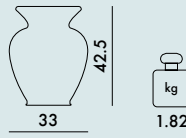

# LA BOHÈME 2001

Design Philippe Starck

**8882**  
Tabouret

**8883**  
Tabouret

**8872**  
Vase

**8873**  
Vase

## MATÉRIAU

Polycarbonate transparent ou teinté dans la masse

TRANSPARENTS

B4  
Cristal

V4  
Violet

V5  
Rouge

<b>8882</b>	1	3.3	0.062	35X49X36
<b>8883</b>	1	3.3	0.062	35X49X36
<b>8872</b>	1	2.9	0.062	35X49X36
<b>8873</b>	1	2.9	0.062	35X49X36