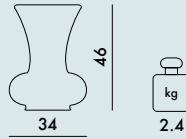

# LA BOHÈME 2001

Design Philippe Starck

**8882**  
Tabouret

**8883**  
Tabouret

**8872**  
Vase

**8873**  
Vase

## MATÉRIAU

Polycarbonate transparent ou teinté dans la masse

TRANSPARENTS

B4  
Cristal

V4  
Violet

V5  
Rouge

<b>8882</b>	1	3.3	0.062	35X49X36
<b>8883</b>	1	3.3	0.062	35X49X36
<b>8872</b>	1	2.9	0.062	35X49X36
<b>8873</b>	1	2.9	0.062	35X49X36