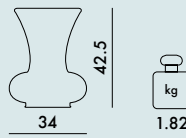

# LA BOHÈME 2001

Design Philippe Starck

**8882**  
Tabouret

**8883**  
Tabouret

**8872**  
Vase

**8873**  
Vase

## MATÉRIAU

Polycarbonate transparent ou teinté dans la masse

TRANSPARENTS

B4  
Cristal

V4  
Violet

V5  
Rouge

<b>8882</b>	1	3.3	0.062	35X49X36
<b>8883</b>	1	3.3	0.062	35X49X36
<b>8872</b>	1	2.9	0.062	35X49X36
<b>8873</b>	1	2.9	0.062	35X49X36