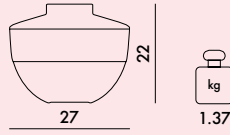

ph. Studio Oriami Origene

1221

MATÉRIAU

PMMA transparent ou teinté dans la masse

TRANSPARENTS

22
Orange
Violet
Fumé

33
Fumé
Jaune
Bleu

44
Fumé
Fumé Foncé
Pétrole

1221

1

1.88

0.027

26X32X32