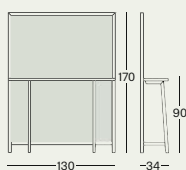

715

design
LucidiPevere, 2015

**Paravento con
mensola console**

Struttura in legno massello di rovere colore naturale o tinto nero. Pannello rivestito in tessuto Quadrifoglio non sfoderabile.

**Screen with
console-shelf**

Frame of solid oak, natural or black painted. Panel covered with non removable Quadrifoglio fabric.

**Paravent avec
console étagère**

Structure en bois massif de rouvre naturel ou teinté noir. Panneau en tissu Quadrifoglio pas déhoussable.

**Wandschirm mit
Wandtisch-Konsole**

Gestell aus massivem Eiche, naturfarben oder schwarzgebeizt. Tafel bezogen mit nicht abnehmbarem Quadrifoglio Stoff.

**Separador de
ambientes con consola**

Estructura de madera de roble macizo color natural o teñido negro. Panel tapizado fijo en tela Quadrifoglio.