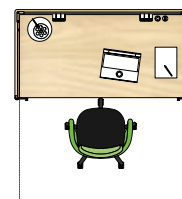

Le réglage en hauteur intuitif du plateau est effectué au moyen d'une poignée encastrée ou d'une manivelle. Les courroies de réglage sont visibles au niveau des parois intérieures de Hack et représentent une expression visuelle du mécanisme, une échelle indiquée sur la courroie indiquant la hauteur de la table. Des étriers de sécurité de couleur assortie sont intégrés au chant de la table.

Storage Box

Workstation

Workstation (high work)

Technique

Bar à expresso

Lounge

HACK fermé

HACK ouvert