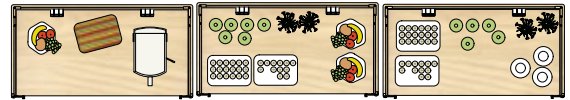

Le réglage en hauteur intuitif du plateau est effectué au moyen d'une poignée encastrée ou d'une manivelle. Les courroies de réglage sont visibles au niveau des parois intérieures de Hack et représentent une expression visuelle du mécanisme, une échelle indiquée sur la courroie indiquant la hauteur de la table. Des étriers de sécurité de couleur assortie sont intégrés au chant de la table.

Storage Box

Workstation

Workstation (high work)

Technique

Bar à expresso

Lounge

HACK fermé

HACK ouvert