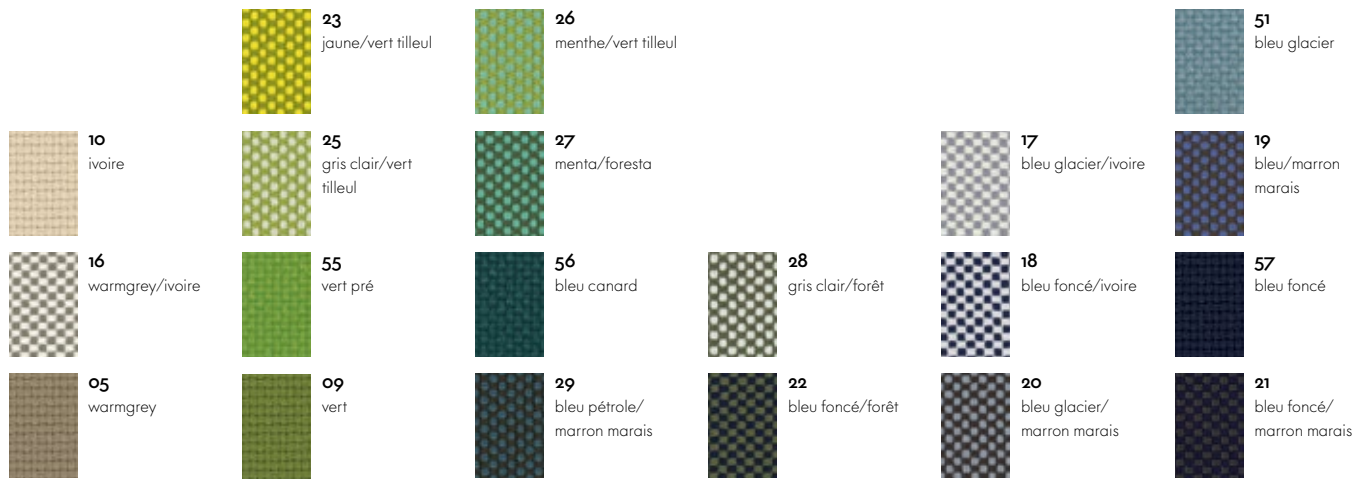

Laser

Laser

Profils d'aluminium

Éléments en bois

Cadre