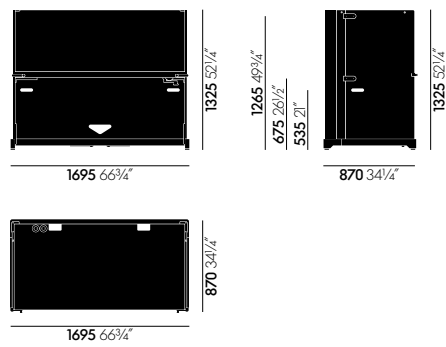

Le réglage en hauteur intuitif du plateau est effectué au moyen d'une poignée encastrée ou d'une manivelle. Les courroies de réglage sont visibles au niveau des parois intérieures de Hack et représentent une expression visuelle du mécanisme, une échelle indiquée sur la courroie indiquant la hauteur de la table. Des étriers de sécurité de couleur assortie sont intégrés au chant de la table.

Storage Box

Workstation

Workstation (high work)

Technique

Bar à expresso

Lounge

HACK fermé

HACK ouvert