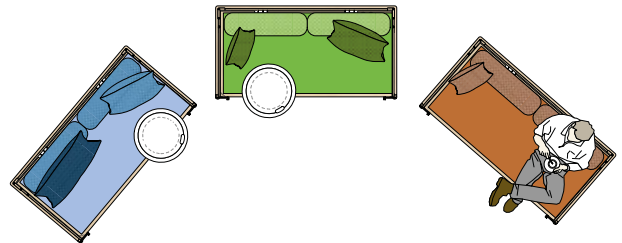

Le réglage en hauteur intuitif du plateau est effectué au moyen d'une poignée encastrée ou d'une manivelle. Les courroies de réglage sont visibles au niveau des parois intérieures de Hack et représentent une expression visuelle du mécanisme, une échelle indiquée sur la courroie indiquant la hauteur de la table. Des étriers de sécurité de couleur assortie sont intégrés au chant de la table.

Storage Box

Workstation

Workstation (high work)

Technique

Bar à expresso

Lounge

HACK fermé

HACK ouvert

Jeu de coussins

Dispositif de transport

Laser

Laser

Profils d'aluminium

Éléments en bois

Cadre