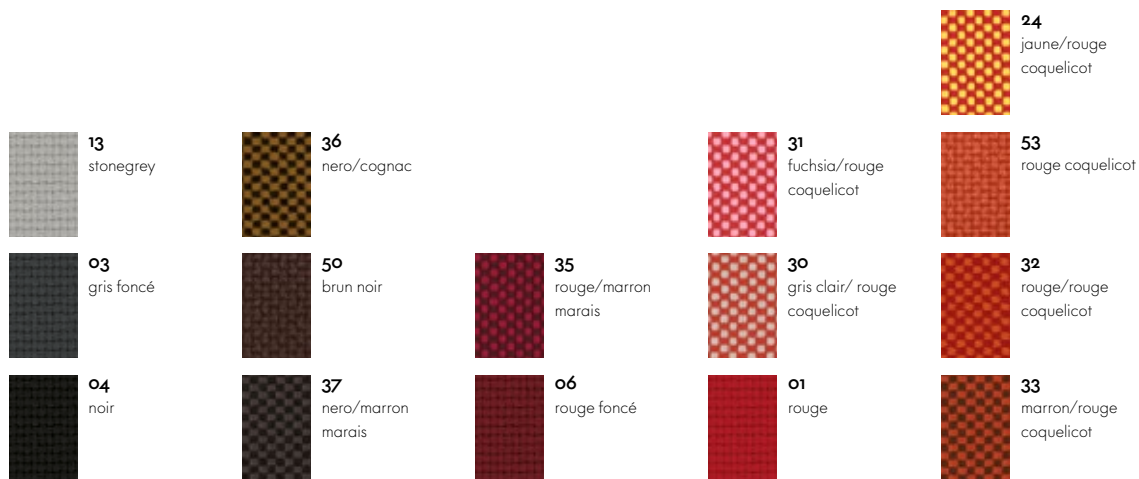

Laser

Laser

Profils d'aluminium

Éléments en bois

Cadre