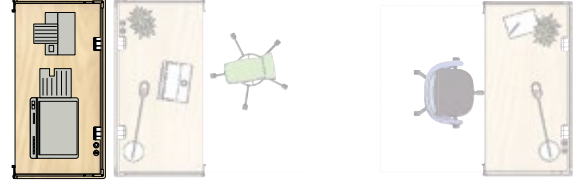

Le réglage en hauteur intuitif du plateau est effectué au moyen d'une poignée encastrée ou d'une manivelle. Les courroies de réglage sont visibles au niveau des parois intérieures de Hack et représentent une expression visuelle du mécanisme, une échelle indiquée sur la courroie indiquant la hauteur de la table. Des étriers de sécurité de couleur assortie sont intégrés au chant de la table.

Storage Box

Workstation

Workstation (high work)

Technique

Bar à expresso

Lounge

HACK fermé

HACK ouvert