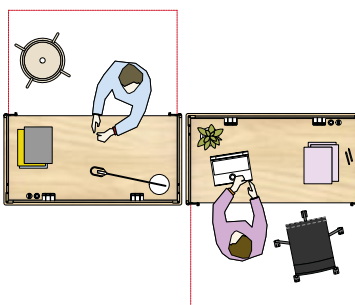

En vue de l'électrification, le poste de travail peut être doté en option d'un équipement électrique sur table comportant des prises électriques ou des ports USB actifs.

Le bac à câbles s'étend sur toute la largeur de la table et accueille les prises électriques fixes et les longueurs de câbles inutiles. Il est simplement accroché au plateau, sans outil, peut être rabattu et offre un accès aisé à l'électrification sous table.

Le réglage en hauteur intuitif du plateau est effectué au moyen d'une poignée encastrée ou d'une manivelle. Les courroies de réglage sont visibles au niveau des parois intérieures de Hack et représentent une expression visuelle du mécanisme, une échelle indiquée sur la courroie indiquant la hauteur de la table. Des étriers de sécurité de couleur assortie sont intégrés au chant de la table.

Possibilités d'usage

Hack soutient la flexibilité et le dynamisme. Même des changements spontanés ou de dernière minute peuvent s'opérer rapidement et facilement grâce à ses caractéristiques ajustables. Ainsi Hack répond aux exigences les plus variées, pouvant servir de poste de travail, d'îlot technique, de bar à expresso, de base d'équipe, d'espace de réunion, de garage pour les unités de rangement mobiles, de salon et bien plus encore.

Storage Box

Workstation

Workstation (high work)

Technique

Bar à expresso

Lounge

HACK fermé

HACK ouvert