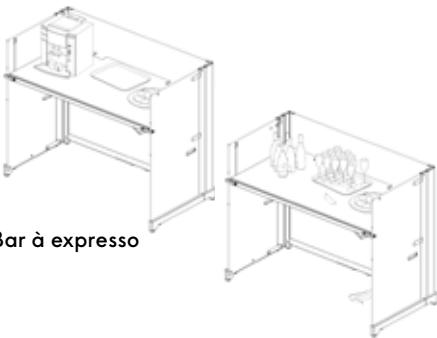

Le réglage en hauteur intuitif du plateau est effectué au moyen d'une poignée encastrée ou d'une manivelle. Les courroies de réglage sont visibles au niveau des parois intérieures de Hack et représentent une expression visuelle du mécanisme, une échelle indiquée sur la courroie indiquant la hauteur de la table. Des étriers de sécurité de couleur assortie sont intégrés au chant de la table.

Storage Box

Workstation

Workstation (high work)

Technique

Bar à expresso

Lounge

HACK fermé

HACK ouvert