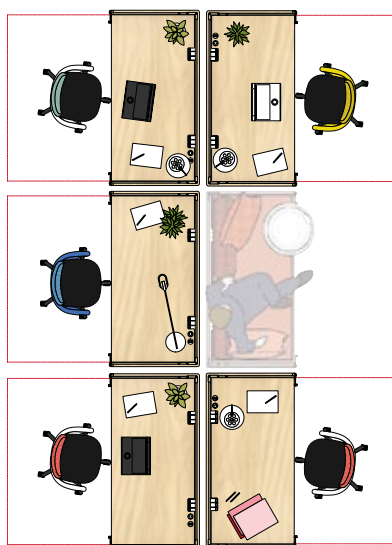

Le réglage en hauteur intuitif du plateau est effectué au moyen d'une poignée encastrée ou d'une manivelle. Les courroies de réglage sont visibles au niveau des parois intérieures de Hack et représentent une expression visuelle du mécanisme, une échelle indiquée sur la courroie indiquant la hauteur de la table. Des étriers de sécurité de couleur assortie sont intégrés au chant de la table.

Storage Box

Workstation

Workstation (high work)

Technique

Bar à expresso

Lounge

HACK fermé

HACK ouvert