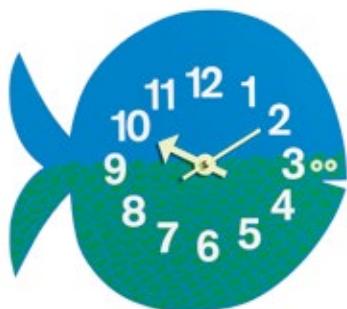

Zoo Timers

George Nelson, 1965

vitra.

Zoo Timers - Omar the Owl

Zoo Timers - Fernando the Fish

Zoo Timers - Elihu the Elephant

Multitalent par excellence, George Nelson s'est également distingué comme designer graphique. Les Zoo Timers, des figures du monde animal dessinées en couleurs vives, permettent aux enfants d'apprendre l'heure en s'amusant.

- **Matériau** : bois stratifié, impression polychrome.
- **Aiguille** : tôle.
- **Contenu de la livraison** : mécanisme à quartz de haute qualité, pile 1,5 V comprise.

Dimensions

Omar the Owl, H 255 x L 270 x P 35

Fernando the Fish, H 250 x L 280 x P 35

Elihu the Elephant, H 320 x L 320 x P 50