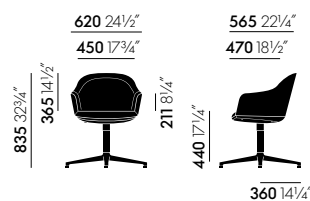

## DIMENSIONS (selon la norme EN 1335-1)

piètement à quatre pieds

piètement à quatre branches

piètement à cinq branches

Softshell Side Chair

Surfaces et couleurs

Aura

Aura