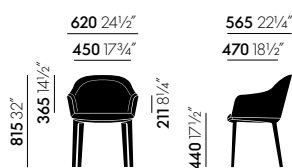

## piètement à quatre branches

- **Assise et dossier :** dossier souple dans sa partie supérieure. Coque de l'assise et du dossier en polyamide renforcé de fibres de verre. Rembourrage de l'assise et du dossier en mousse polyuréthane. Accoudoirs intégrés à la coque d'assise. Avec deux coutures sur les côtés du dossier.
- **Piètement à quatre branches :** aluminium en finition époxy basic dark ou poli (fonction pivotante avec suspension en profondeur confortable).

## DIMENSIONS (selon la norme EN 1335-1)

piètement à quatre pieds

piètement à quatre branches

piètement à cinq branches

Softshell Side Chair

Surfaces et couleurs

Aura

Aura