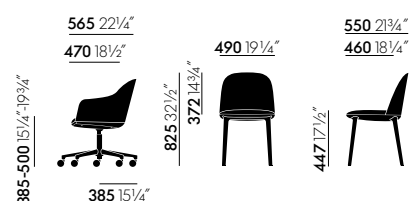

## DIMENSIONS (selon la norme EN 1335-1)

piètement à quatre pieds

piètement à quatre branches

piètement à cinq branches

Softshell Side Chair

Surfaces et couleurs

Aura

Aura