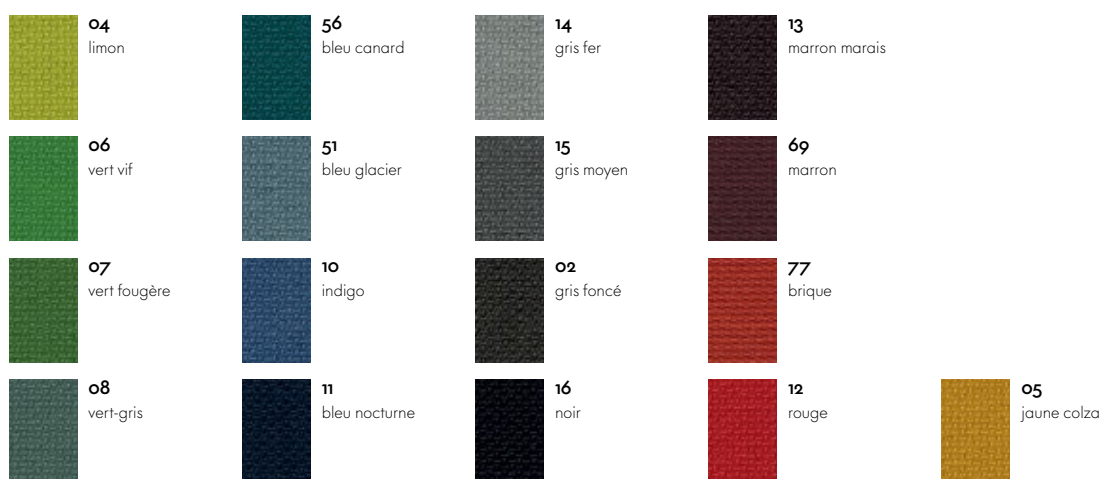

## DIMENSIONS (selon la norme EN 1335-1)

piètement à quatre pieds

piètement à quatre branches

piètement à cinq branches

Softshell Side Chair

Surfaces et couleurs

Aura

Aura

Dumet

Laser

Laser

Linho

Moss

Plano

Plano

Reed

Tress

Twill

Volo

Cuir

Cuir Premium

Piètement à quatre pieds

Piètement à 4 branches

Piètement à 5 branches