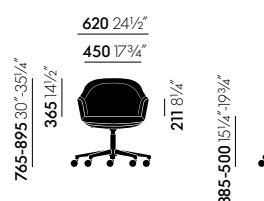

## Softshell Side Chair

- **Dossier et assise :** coque en polyamide renforcé de fibre de verre, partie supérieure du dossier flexible. Rembourrage de l'assise et du dossier en mousse polyuréthane.
- **Piètement quatre pieds :** polyamide couleur chocolat ou basic dark sur patins.

## DIMENSIONS (selon la norme EN 1335-1)

piètement à quatre pieds

piètement à quatre branches

piètement à cinq branches

Softshell Side Chair

Surfaces et couleurs

Aura

Aura