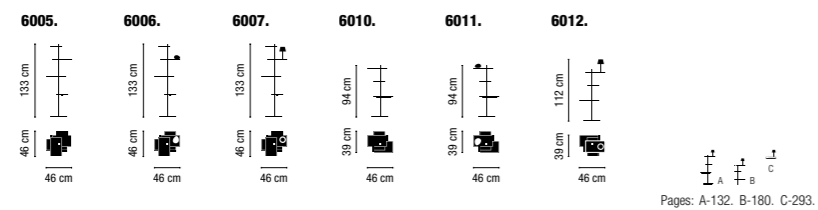

Suite

Pages: A-132, B-180, C-293.

Polycarbonate diffuser / Difusor de policarbonato.

	6005 14 /10. 6005 93 /10.	8 x LED STRIP 24V 1,63W.		
	6010 14 /10. 6010 93 /10.	6 x LED STRIP 24V 1,63W.		
Glass diffuser mounted on shelf with dimmable light / Difusor de vidrio montado en estante con luz regulable.	6006 14 /15. 6006 93 /15.	8 x LED STRIP 24V 1,63W. ① 1 x LED 4,5W 350mA.	● 14 Matt chocolate lacquer / Lacado marrón oscuro mate. ● 93 Matt white lacquer / Lacado blanco mate.	/10 2700°K Dimmable: No.
	6011 14 /15. 6011 93 /15.	6 x LED STRIP 24V 1,63W. ① 1 x LED 4,5W 350mA.		/15. 2700°K. Dimmable: Push.
Reading light matt lacquer, mounted on shelf with dimmable light. / Luz de lectura lacada visión mate, montada en estante con luz regulable.	6007 14 /15. 6007 93 /15.	8 x LED STRIP 24V 1,63W. ① 1 x LED 4,5W 350mA.		
	6012 14 /15. 6012 93 /15.	6 x LED STRIP 24V 1,63W. ① 1 x LED 4,5W 350mA.