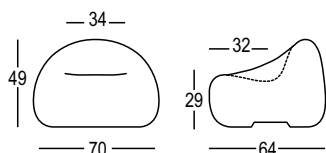

GUMBALL ARMCHAIR JUNIOR

DESIGN
ALBERTO BROGLIATO
2015

Material: Polietilene / Polyethylene

Gross Weight:
Art. 6292 - Kg 8,6
Art. 6296 - Kg 10,6

Use: **INDOOR / OUTDOOR**

Gumball Junior Family, disegnata da Alberto Brogliato, è la collezione dedicata al mondo dell'infanzia, costituita da poltrona, divano e tavolino. Completamente ergonomici e senza spigoli, accolgono i piccoli eroi dopo lunghi viaggi sognati ad occhi aperti e fungono da base operativa per progettare sempre nuove avventure.