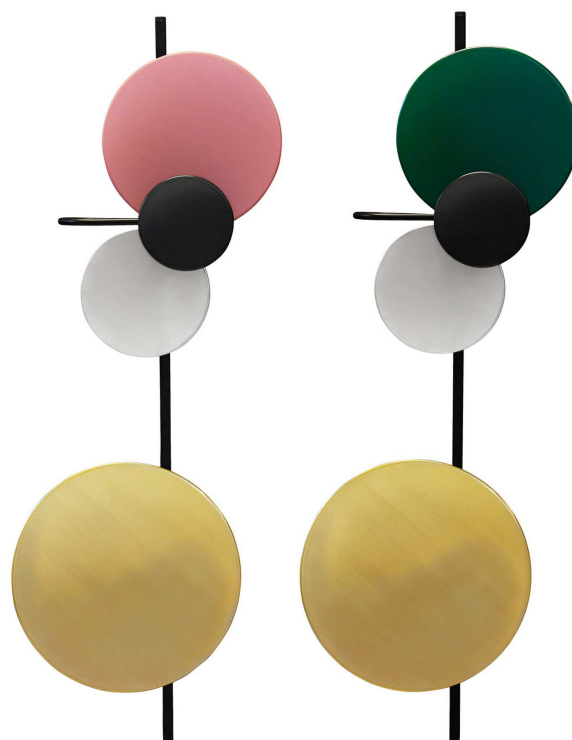

Description :

Les disques qui composent la PLANET LAMP sont attachés par des aimants et peuvent donc être déplacés selon vos goûts. La lumière halogène ambiante indirecte semble douce et crée des ombres sur le mur selon la façon dont les disques sont attachés à la barre d'acier principale.

Finitions/Coloris

PLANET LAMP

Mette Schelde

Please Wait To Be Seated

Caractéristiques :

Comprend :

- Un disque en laiton massif.
- Un disque en aluminium poli.
- Un disque en acier coloré bleu électrique, rouge indien, vert ou prune.

Ampoule halogène G9 18W et cordon noir visible de 2 mètres de long compris

Dimensions

L980 x P120 mm

Disque en laiton massif \varnothing 320 mm
Disque en aluminium poli \varnothing 180 mm
Acier coloré \varnothing 250 mm