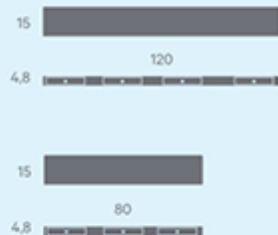

Ⓢ 6 kg 🏠 ✖ 13,23lbs  
(poids de six pièces | weight of six units)  
Poid maximum par étages : 1kg  
Maximum weight / units : 2,20lbs

Ⓢ 14 kg 🏠 ✖ 30,86lbs  
Poid maximum par étages : 2kg  
Maximum weight / units : 4,41lbs

Alizé  
Étagère rail à tiroirs  
Shelf with drawers  
Ⓢ 12 kg 🏠 ✖ 26,46lbs  
Ⓢ 11 kg 🏠 ✖ 24,25lbs  
Poid maximum par tiroirs : 1kg  
Maximum weight / drawers : 2,20lbs