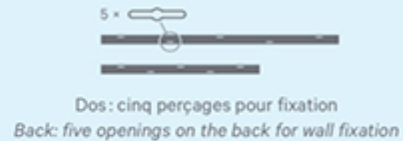

Ⓢ 6 kg 🏠 ✖ 13,23lbs  
(poids de six pièces | weight of six units)  
Poid maximum par étages : 1kg  
Maximum weight / units : 2,20lbs

Ⓢ 14 kg 🏠 ✖ 30,86lbs  
Poid maximum par étages : 2kg  
Maximum weight / units : 4,41lbs

Alizé  
Étagère rail à tiroirs  
Shelf with drawers  
Ⓢ 12 kg 🏠 ✖ 26,46lbs  
Ⓢ 11 kg 🏠 ✖ 24,25lbs  
Poid maximum par tiroirs : 1kg  
Maximum weight / drawers : 2,20lbs