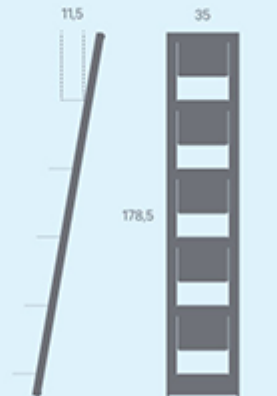

Ⓢ 6 kg 🏠 ✖ 13,23lbs  
(poids de six pièces | weight of six units)  
Poid maximum par étages : 1kg  
Maximum weight / units : 2,20lbs

Ⓢ 14 kg 🏠 ✖ 30,86lbs  
Poid maximum par étages : 2kg  
Maximum weight / units : 4,41lbs

Alizé  
Étagère rail à tiroirs  
Shelf with drawers  
Ⓢ 12 kg 🏠 ✖ 26,46lbs  
Ⓢ 11 kg 🏠 ✖ 24,25lbs  
Poid maximum par tiroirs : 1kg  
Maximum weight / drawers : 2,20lbs