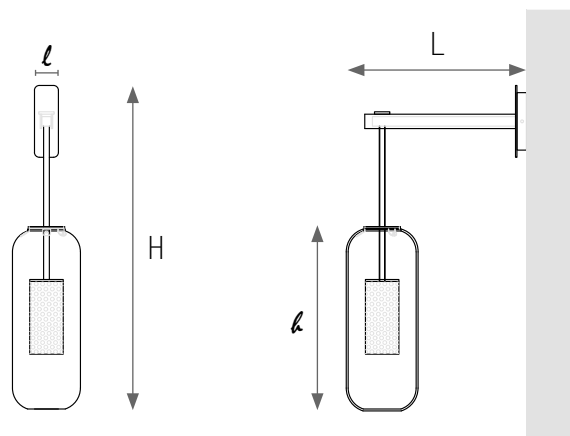

APPLIQUE VADIM

Ampoule (fournie) : E27 - max
42 watts

Sachet fourni de 4 visse /
chevilles et une clé pour fixer
le globe en verre.

Plus d'info sur :
www.maisonsarahlavoine.com

 Maison Sarah Lavoine

DIMENSIONS

H 68 - cm

L 35 - cm

l 5 - cm

b 38,5 - cm