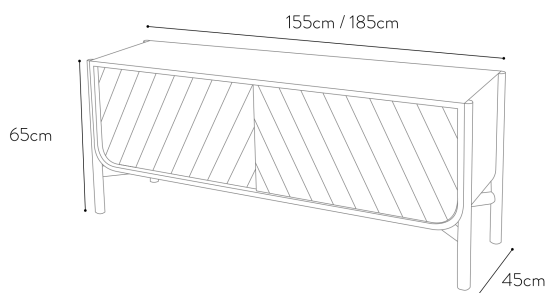

## Buffet bas 155cm ou 185cm

Chêne massif et MDF plaqué chêne, portes coulissantes recouvertes d'une peinture laissant apparaître les veines du bois ou d'un placage chêne naturel. Finitions mates. Une étagère intérieure de chaque côté, avec taquets amovibles. Deux passe-câbles à l'arrière du meuble. Gris clair, bleu pétrole, chêne naturel.

## Sideboard 155cm and 185cm

Solid oak, MDF and oak veneer, sliding doors covered with matt painting (letting the wood veins appear) or natural oak veneer. Matt finish. One inside shelf on each side, with adjustable shelf supports. Two inside cable holes. Light grey, petrol blue, natural oak.