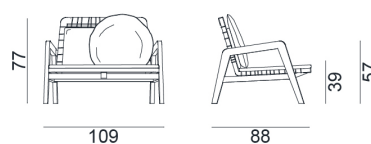

GERVASONI™

InOut 862

collezione: **InOut / Fauteuils**
designer: **Paola Navone**

Fauteuil, structure en teck vieilli tressée en HDPE gris. Coussins déhoussables, un coussin Ø 60 cm.

Copyright Gervasoni SpA - Tutti i diritti riservati
Viale del Lavoro, 88 - 33050 Pavia di Udine - Italia