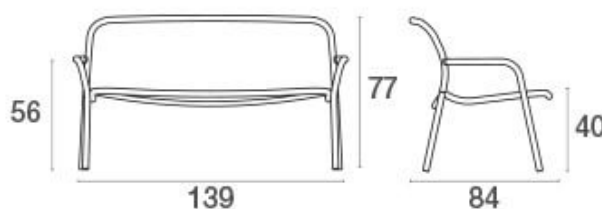

Caractéristiques :

Matière : Aluminium verni - Sangles élastiques

Dimensions : larg 139 x Prof 84 x H 77 cm -

Assise : H 40 cm - Accoudoirs : H 56 cm

Poids : 12 kg

Dimensions

Finitions/Coloris