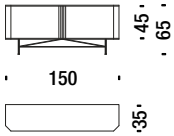

Perf Credenza with steel top

Perf buffet avec plateau en acier

DL308T

0,5m³ 75Kg