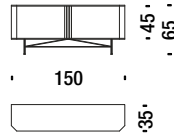

**Perf buffet avec plateau en bois**

**DL308U**

0,5m<sup>3</sup> 65Kg

**Perf Bar cabinet with steel top**

**Perf meuble bar avec plateau en acier**

**DL308V**

0,5m<sup>3</sup> 65Kg

**Perf Bar cabinet with wooden top**