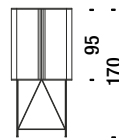

**Perf buffet avec plateau en bois**

**DL308U**

0,5m<sup>3</sup> 65Kg

**Perf Bar cabinet with steel top**

**Perf meuble bar avec plateau en acier**

**DL308V**

0,5m<sup>3</sup> 65Kg

**Perf Bar cabinet with wooden top**

**Perf meuble bar avec plateau en bois**

**DL308W**

0,5m<sup>3</sup> 73Kg

**Perf optional couple handles for credenza**

**Perf couple poignées optionnelles pour buffet**

**DL308Z**

**Perf optional couple handles for bar cabinet**