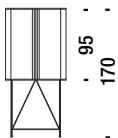

**Perf buffet avec plateau en bois**

**DL308U**

0,5m<sup>3</sup> 65Kg

**Perf Bar cabinet with steel top**

**Perf meuble bar avec plateau en acier**

**DL308V**

0,5m<sup>3</sup> 65Kg

**Perf Bar cabinet with wooden top**

**Perf meuble bar avec plateau en bois**

**DL308W**

0,5m<sup>3</sup> 73Kg

**Perf optional couple handles for credenza**

**Perf couple poignées optionnelles pour buffet**

**DL308Z**

**Perf optional couple handles for bar cabinet**