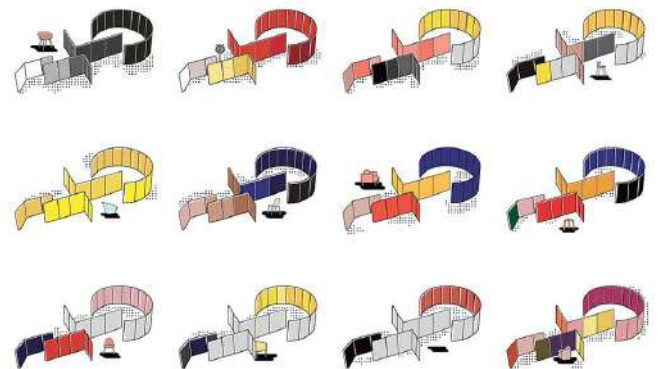

# PARAVAN

Lievore Altherr  
Arper

## Description :

Un périmètre pour définir l'espace. Paravan, sculptural dans sa forme et architectural dans son exécution, permet à la fois d'articuler et de créer l'espace. Sorte de parenthèses favorisant les conversations privées, Paravan offre l'intimité pouvant faire défaut aux espaces ouverts grâce à ses panneaux. Un périmètre pour définir l'espace. Paravan, sculptural dans sa forme et architectural dans son exécution, permet à la fois d'articuler et de créer l'espace. Sorte de parenthèses favorisant les conversations privées, Paravan offre l'intimité pouvant faire défaut aux espaces ouverts grâce à ses panneaux acoustiques, pour plus d'attention, de concentration, de collaboration.

## Caractéristiques :

Quarts de cercle classiques, courbes élégantes, formes linéaires ou répétitions irrégulières, Paravan scande les vastes espaces ouverts de par son profil, son rythme, ses couleurs. Selon l'option choisie - angles droits ou arrondis - une réelle multiplicité esthétique s'offre à vous. Les finitions kaléidoscopiques des matériaux favorisent la personnalisation et répondent aux exigences de tout environnement.